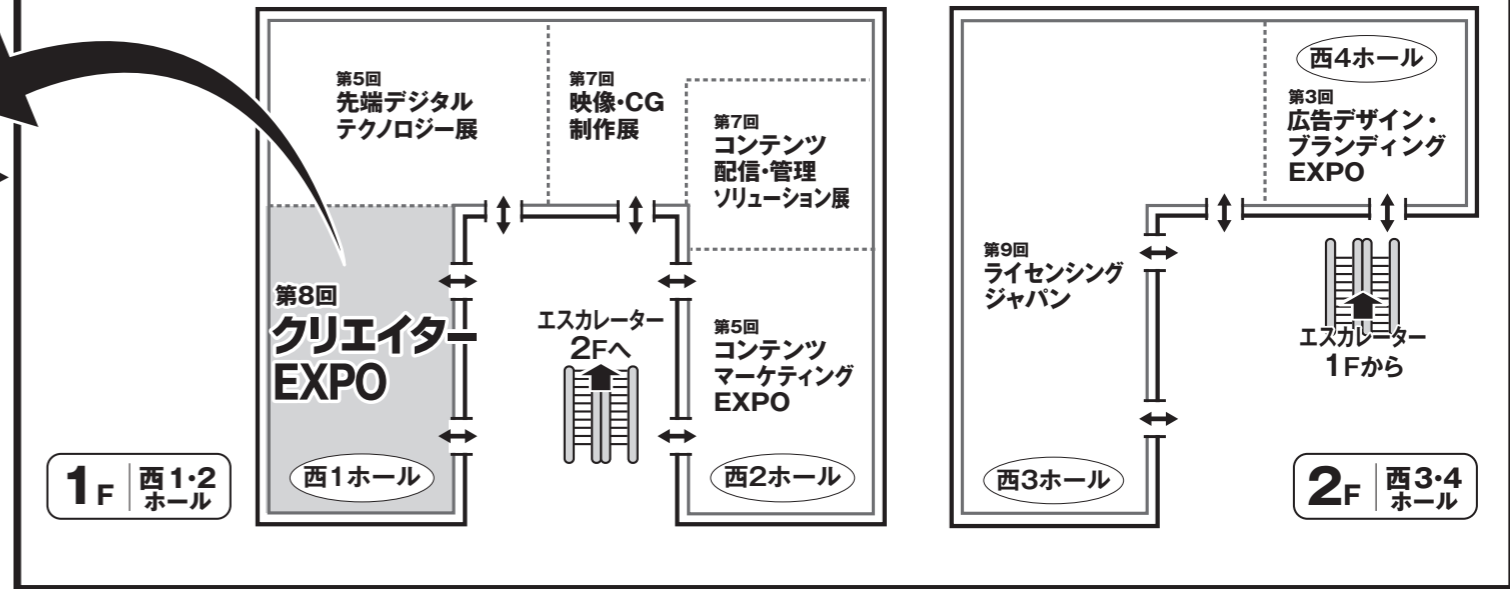

コンテンツ EXPO 東京 2019

東京ビッグサイト 西展示棟