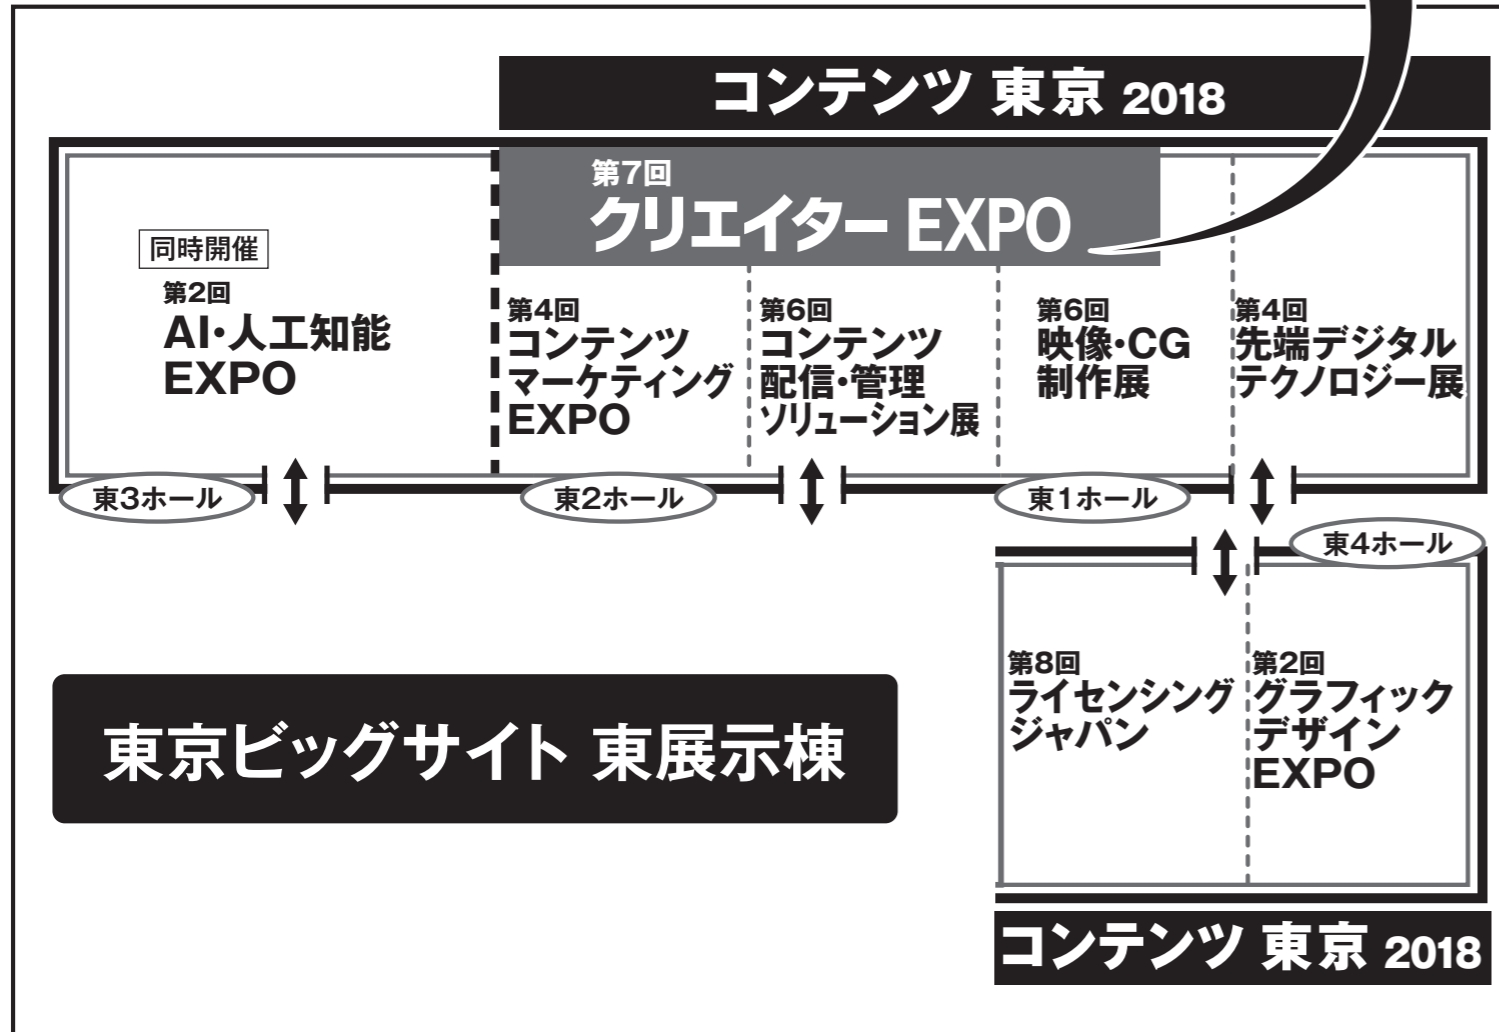

C0-01 C0-02 C0-03 C0-04				C0-05 C0-06				C0-07 C0-08 C0-09 C0-10 C0-11 C0-12				C0-13		C0-14 C0-15		C0-16 C0-17				C0-18 C0-19 C0-20 C0-21 C0-22				C0-23 C0-24 C0-25				C0-26 C0-27 C0-28 C0-29 C0-30				C0-31 C0-32 C0-33 C0-34				C0-35 C0-36 C0-37 C0-38 C0-39				C0-40 C0-41 C0-42											
イラストレーターゾーン																作家・ライターゾーン																ゲームゾーン																映像・アニメ・CGゾーン			
C2-02 C3-01	C3-02 C4-01	C4-02 C5-01	C5-02 C6-01	C6-02 C7-01	C7-02 C8-01	C8-02 C9-01	C9-02 C10-01	C10-02 C11-01	C11-02 C12-01	C12-02 C13-01	C13-02 C14-01	C14-02 C15-01	C15-02 C16-01	C16-02 C17-01	C17-02	C19-02 C20-01	C20-02 C21-01	C21-02 C22-01	C22-02 C23-01	C23-02 C24-01																															
C2-04 C3-03	C3-04 C4-03	C4-04 C5-03	C5-04 C6-03	C6-04 C7-03	C7-04 C8-03	C8-04 C9-03	C9-04 C10-03	C10-04 C11-03	C11-04 C12-03	C12-04 C13-03	C13-04 C14-03	C14-04 C15-03	C15-04 C16-03	C16-04 C17-03	C17-04	C19-04 C20-03	C20-04 C21-03	C21-04 C22-03	C22-04 C23-03	C23-04 C24-03																															
C2-06 C3-05	C3-06 C4-05	C4-06 C5-05	C5-06 C6-05	C6-06 C7-05	C7-06 C8-05	C8-06 C9-05	C9-06 C10-05	C10-06 C11-05	C11-06 C12-05	C12-06 C13-05	C13-06 C14-05	C14-06 C15-05	C15-06 C16-05	C16-06 C17-05	C17-06	C19-06 C20-05	C20-06 C21-05	C21-06 C22-05	C22-06 C23-05	C23-06 C24-05																															
C2-08 C3-07	C3-08 C4-07	C4-08 C5-07	C5-08 C6-07	C6-08 C7-07	C7-08 C8-07	C8-08 C9-07	C9-08 C10-07	C10-08 C11-07	C11-08 C12-07	C12-08 C13-07	C13-08 C14-07	C14-08 C15-07	C15-08 C16-07	C16-08 C17-07	C17-08	C19-08 C20-07	C20-08 C21-07	C21-08 C22-07	C22-08 C23-07	C23-08 C24-07																															
C2-10 C3-09	C3-10 C4-09	C4-10 C5-09	C5-10 C6-09	C6-10 C7-09	C7-10 C8-09	C8-10 C9-09	C9-10 C10-09	C10-10 C11-09	C11-10 C12-09	C12-10 C13-09	C13-10 C14-09	C14-10 C15-09	C15-10 C16-09	C16-10 C17-09	C17-10	C19-10 C20-09	C20-10 C21-09	C21-10 C22-09	C22-10 C23-09	C23-10 C24-09																															
C2-12 C3-11	C3-12 C4-11	C4-12 C5-11	C5-12 C6-11	C6-12 C7-11	C7-12 C8-11	C8-12 C9-11	C9-12 C10-11	C10-12 C11-11	C11-12 C12-11	C12-12 C13-11	C13-12 C14-11	C14-12 C15-11	C15-12 C16-11	C16-12 C17-11	C17-12	C19-12 C20-11	C20-12 C21-11	C21-12 C22-11	C22-12 C23-11	C23-12 C24-11																															
C2-14 C3-13	C3-14 C4-13	C4-14 C5-13	C5-14 C6-13	C6-14 C7-13	C7-14 C8-13	C8-14 C9-13	C9-14 C10-13	C10-14 C11-13	C11-14 C12-13	C12-14 C13-13	C13-14 C14-13	C14-14 C15-13	C15-14 C16-13	C16-14 C17-13	C17-14	C19-14 C20-13	C20-14 C21-13	C21-14	C22-14 C23-13	C23-14 C24-13																															
C2-16 C3-15	C3-16 C4-15	C4-16 C5-15	C5-16 C6-15	C6-16 C7-15	C7-16 C8-15	C8-16 C9-15	C9-16 C10-15	C10-16 C11-15	C11-16 C12-15	C12-16 C13-15	C13-16 C14-15	C14-16 C15-15	C15-16 C16-15	C16-16 C17-15	C17-16	C19-16 C20-15	C20-16 C21-15	C21-16 C22-15	C22-16 C23-15	C23-16 C24-15																															
C2-18 C3-17	C3-18 C4-17	C4-18 C5-17	C5-18 C6-17	C6-18 C7-17	C7-18 C8-17	C8-18 C9-17	C9-18 C10-17	C10-18 C11-17	C11-18 C12-17	C12-18 C13-17	C13-18 C14-17	C14-18 C15-17	C15-18 C16-17	C16-18 C17-17	C17-18	C19-18 C20-17	C20-18 C21-17	C21-18 C22-17	C22-18 C23-17	C23-18 C24-17																															
C2-20 C3-19	C3-20 C4-19	C4-20 C5-19	C5-20 C6-19	C6-20 C7-19	C7-20 C8-19	C8-20 C9-19	C9-20 C10-19	C10-20 C11-19	C11-20 C12-19	C12-20 C13-19	C13-20 C14-19	C14-20 C15-19	C15-20 C16-19	C16-20 C17-19	C17-20	C19-20 C20-19	C20-20 C21-19	C21-20 C22-19	C22-20 C23-19	C23-20 C24-19																															
C2-22 C3-21	C3-22 C4-21	C4-22 C5-21	C5-22 C6-21	C6-22 C7-21	C7-22 C8-21	C8-22 C9-21	C9-22 C10-21	C10-22 C11-21	C11-22 C12-21	C12-22 C13-21	C13-22 C14-21	C14-22 C15-21	C15-22 C16-21	C16-22 C17-21	C17-22	C19-22 C20-21	C20-22 C21-21	C21-22 C22-21	C22-22 C23-21	C23-22 C24-21																															
C2-24 C3-23	C3-24 C4-23	C4-24 C5-23	C5-24 C6-23	C6-24 C7-23	C7-24 C8-23	C8-24 C9-23	C9-24 C10-23	C10-24 C11-23	C11-24 C12-23	C12-24 C13-23	C13-24 C14-23	C14-24 C15-23	C15-24 C16-23	C16-24 C17-23	C17-24	C19-24 C20-23	C20-24 C21-23	C21-24 C22-23	C22-24 C23-23	C23-24 C24-23																															

メールにてお送りしております
[※重要※出展位置・ブース番号決定のお知らせ]をご参照の上、
この図面より、ご出展位置ならびにゾーンをご確認ください。

ご注意 ブース位置・ブース番号で、ご不明な点がございましたら、事務局までご連絡ください。
ただし、2月19日[月]以降は、会場案内図等の印刷に入りますので一切の変更をお受けいたしかねます。

【ブース壁面パネルのつなぎ目について】

ブースの壁面パネルの【つなぎ目】についてお知らせいたします。ブースの間口は1.5mとなっておりますが、背面にたっているパネルは950mmと455mmのパネルをつなぎ合わせたもので構成されています。ブースの配置によって、パネルのつなぎ目が右側にくる場合と左側にくる場合がございます。念のため、どちら側にそのつなぎ目があるかお知らせいたします。必ずご自身のブースの場所とあわせて、ご確認くださいませ。

※イメージ
壁面パネルのつなぎ目が右側にあります

※イメージ
壁面パネルのつなぎ目が左側にあります